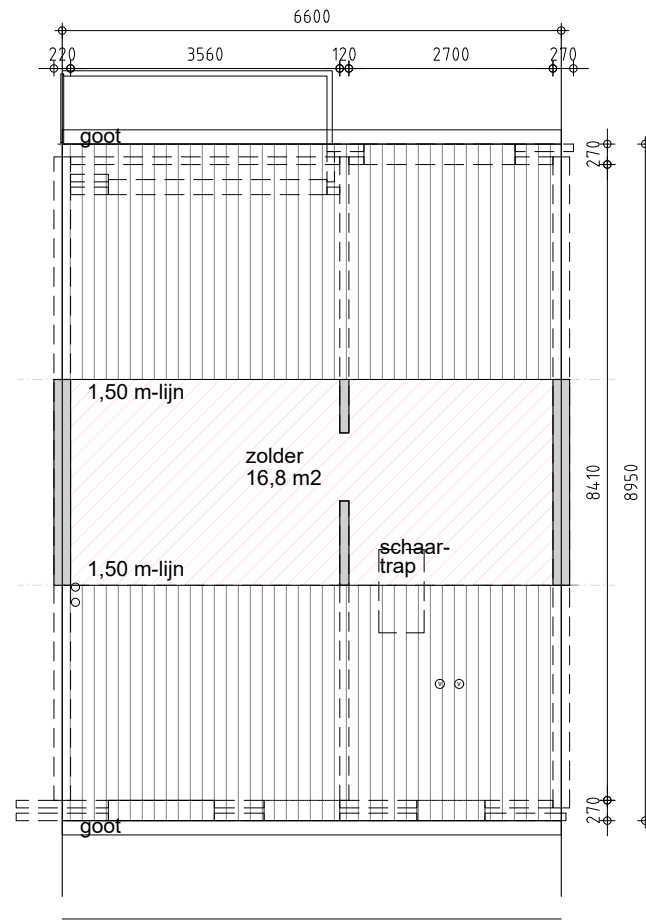

1e verdieping

zolder

Aan deze tekeningen kunnen geen rechten worden ontleend. De maten kunnen in werkelijkheid afwijken.

gebruiksoppervlak (m ²)		complex:	type:	subtype:	bouwjaar:	adres(sen)	datum:	gew. :--
52.2	woonfunctie	1135	A1	TG	1976	Derk Bolhuisstraat, W.H. van Konijnenburgstraat, W.H. van Konijnenburgplantsoen Noordwijk	bestand:	20-sep-22
17.4	overige in pandige functie						blad:	1135-A1-TG
0	buitenberging						schaal:	PLATTEGROND
							formaat:	1:100 A4