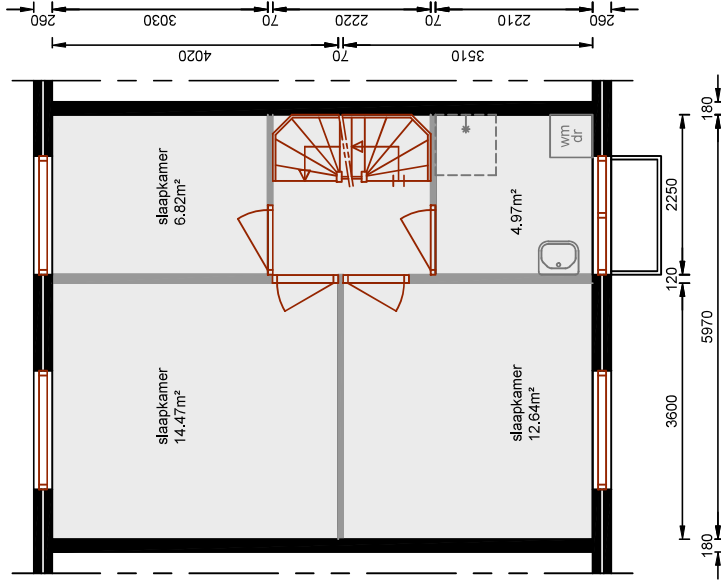

## begane grond

gebruiksoppervlakt: 45.62m<sup>2</sup>

## verdieping

gebruiksoppervlakt: 45.37m<sup>2</sup>

## zolder

gebruiksoppervlakt: 28.23m<sup>2</sup>

Aan deze tekeningen kunnen geen rechten worden ontleend. De maten kunnen in werkelijkheid afwijken.

complex: 3214	type: TS	bouwjaar: 1973	adres(sen): Bartokstraat	datum: 11-Sep-08 gew.: -
	subtype: TS		Lisse	bestand: 3214-TS.DWG
				blad: PLATTEGROND
				schaal: 1:1000maat: ISO FULL BLEED
				A4 (297.00 X 210.00 MM)