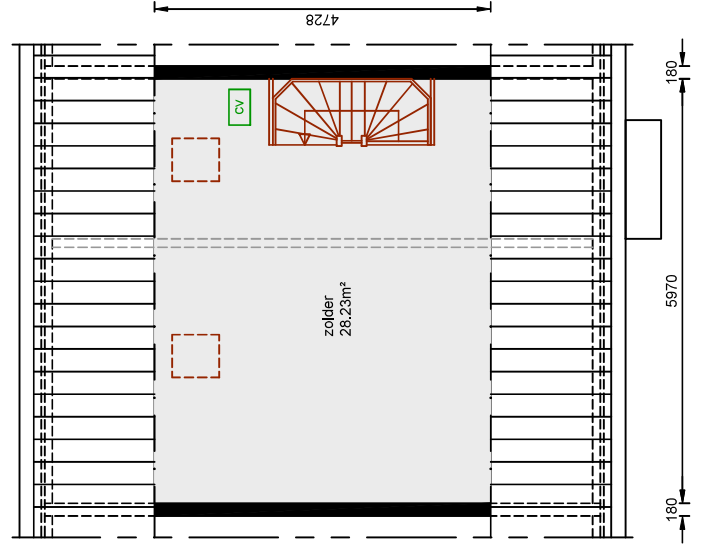

## begane grond

gebruiksoppervlakt: 45.62m<sup>2</sup>

## verdieping

gebruiksoppervlakt: 45.37m<sup>2</sup>

## zolder

gebruiksoppervlakt: 28.23m<sup>2</sup>

Aan deze tekeningen kunnen geen rechten worden ontleend. De maten kunnen in werkelijkheid afwijken.

complex: 3214	type: TS	bouwjaar: 1973	adres(sen): Bartokstraat	datum: 11-Sep-08 gew.: -
	subtype: TS		Lisse	bestand: 3214-TS.DWG
				blad: PLATTEGROND
				schaal: 1:1000maat: ISO FULL BLEED
				A4 (297.00 X 210.00 MM)