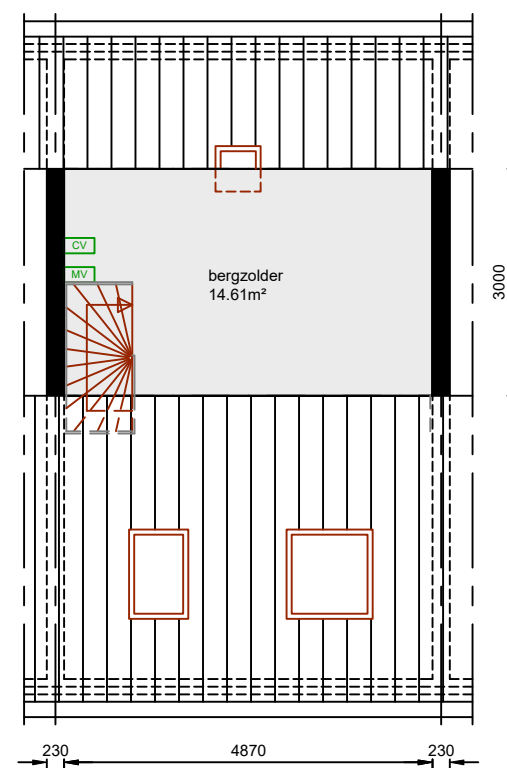

begane grond

gebruiksoppervlak: 40.12m²

verdieping

gebruiksoppervlak: 31.90m²

zolder

gebruiksoppervlak: 14.61m²

Aan deze tekeningen kunnen geen rechten worden ontleend. De maten kunnen in werkelijkheid afwijken.

complex: 1291	type: A	subtype: TG	bouwjaar: 1988	adres(sen): Kerkstraat 18 2181JE Hillegom	datum: 16-Dec-09 gew. :--	 Postbus 126 2160AC Lisse 0252 430 500
					bestand: 1291-A-TG-2181JE-18.DWG	
					blad: PLATTEGROND	
					schaal: 1:100 formaat: A4	