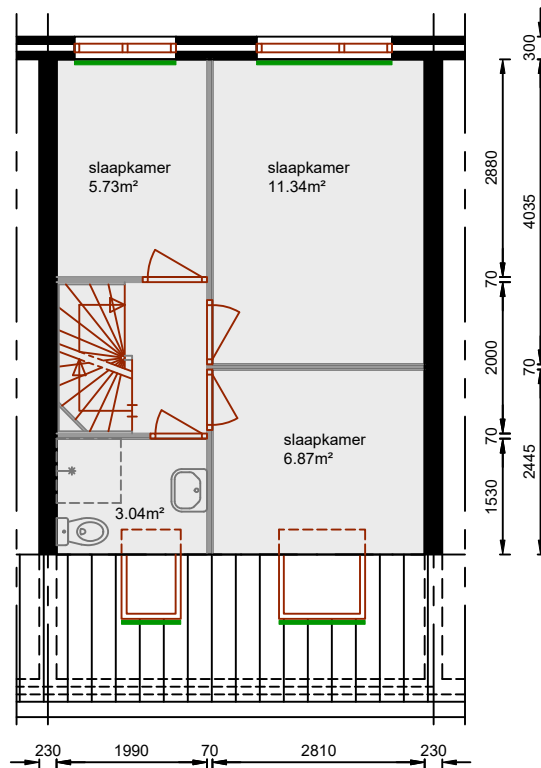

begane grond

gebruiksoppervlak: 40.12m²

verdieping

gebruiksoppervlak: 31.90m²

zolder

gebruiksoppervlak: 14.61m²

Aan deze tekeningen kunnen geen rechten worden ontleend. De maten kunnen in werkelijkheid afwijken.

complex: 1291	type: A	subtype: TG	bouwjaar: 1988	adres(sen): Kerkstraat 18 2181JE Hillegom	datum: 16-Dec-09 gew. :--	 Postbus 126 2160AC Lisse 0252 430 500
					bestand: 1291-A-TG-2181JE-18.DWG	
					blad: PLATTEGROND	
					schaal: 1:100 formaat: A4	