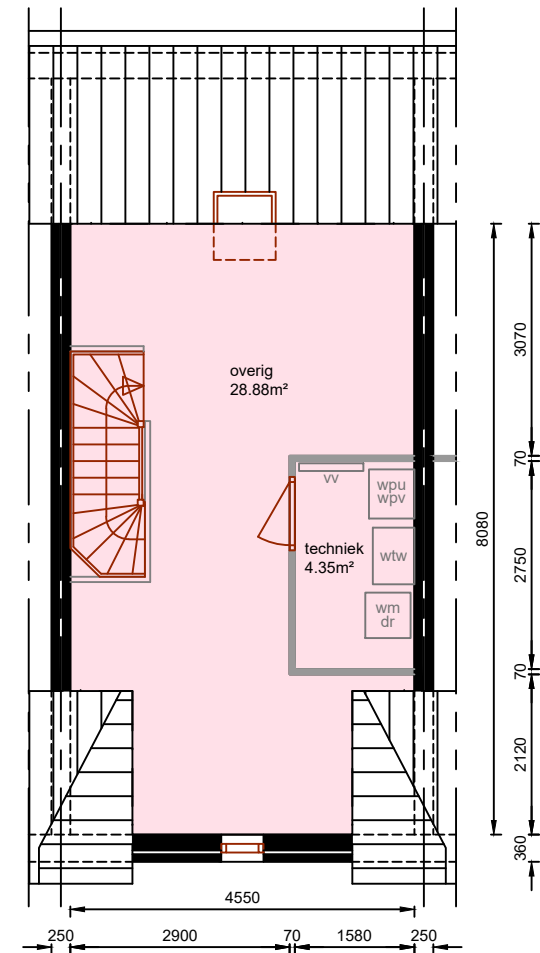

begane grond

verdieping

zolder

Aan deze tekeningen kunnen geen rechten worden ontleend. De maten kunnen in werkelijkheid afwijken.

gebruiksooppervlak (m ²)		complex:	type:	subtype:	bouwjaar:	adres(sen):	datum: 14-aug-24 gew. :--	 Postbus 126 2160AC Lisse 0252 430 500	
125.1	woonfunctie	1904	48100P	TG	2025	De Mook 63	bestand: 1904-48100P-TG-2203ZD-63		
0	overige in pandige functie						blad: PLATTEGROND		
5.3	buitenberging						schaal: 1:100 formaat: A4		
							Noordwijk		