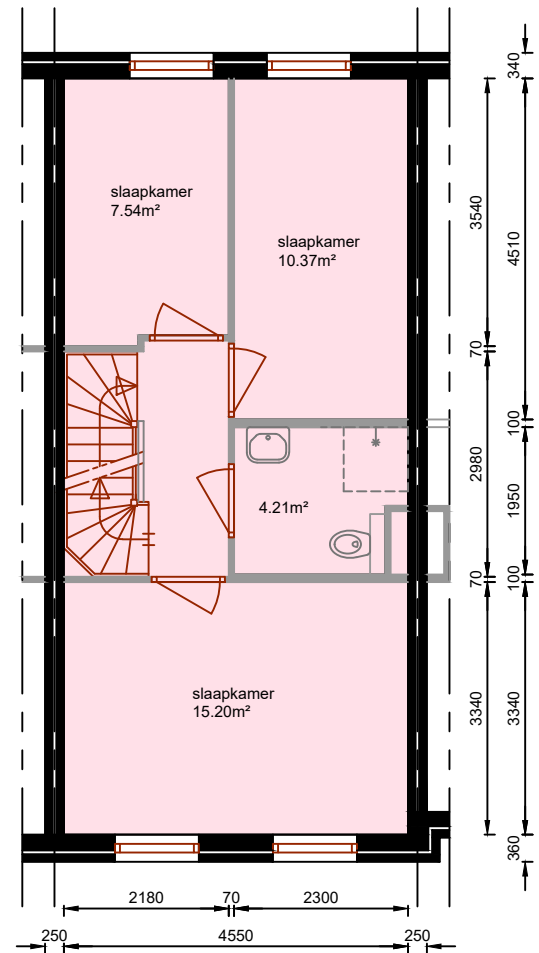

begane grond

verdieping

zolder

Aan deze tekeningen kunnen geen rechten worden ontleend. De maten kunnen in werkelijkheid afwijken.

gebruiksooppervlak (m ²)		complex:	type:	subtype:	bouwjaar:	adres(sen):	datum: 14-aug-24 gew. :--	 Postbus 126 2160AC Lisse 0252 430 500	
125.1	woonfunctie	1904	48100P	TG	2025	De Mook 63	bestand: 1904-48100P-TG-2203ZD-63		
0	overige in pandige functie						blad: PLATTEGROND		
5.3	buitenberging						schaal: 1:100 formaat: A4		
							Noordwijk		