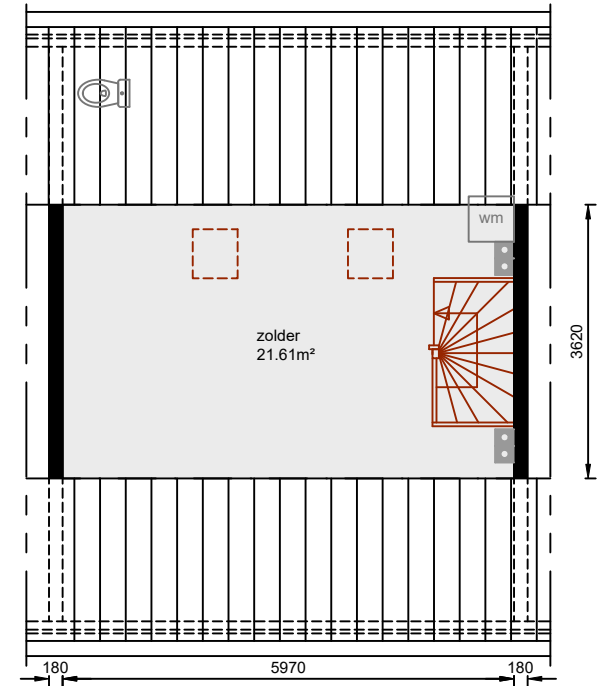

## begane grond

gebruiksoppervlak: 45.55m<sup>2</sup>

## verdieping

gebruiksoppervlak: 45.37m<sup>2</sup>

## zolder

gebruiksoppervlak: 21.61m<sup>2</sup>

Aan deze tekeningen kunnen geen rechten worden ontleend. De maten kunnen in werkelijkheid afwijken.

complex:	type:	subtype:	bouwjaar:	adres(sen):	datum:	30-Nov-10 gew. :--
3211	.	TS	1971	Beethovenstraat 27	bestand:	3211-TS-2162VG-27.DWG
				2162VG Lisse	blad:	PLATTEGROND
					schaal:	1:100
					formaat:	A4