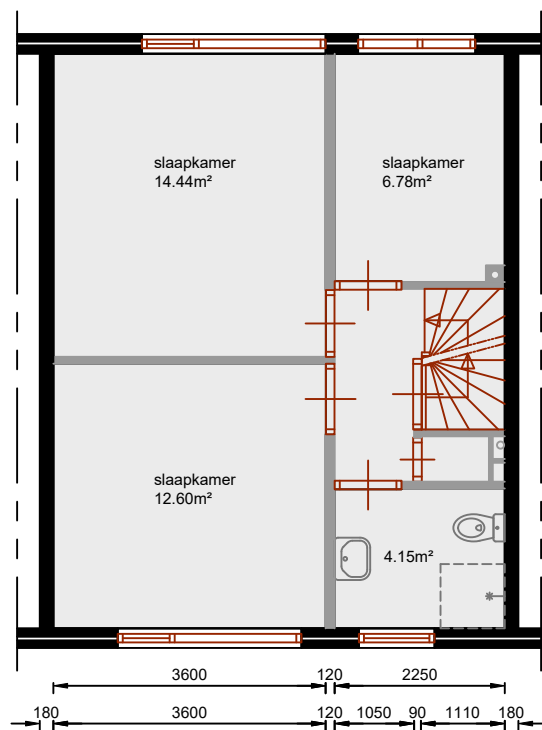

## begane grond

gebruiksoppervlak: 45.55m<sup>2</sup>

## verdieping

gebruiksoppervlak: 45.37m<sup>2</sup>

## zolder

gebruiksoppervlak: 21.61m<sup>2</sup>

Aan deze tekeningen kunnen geen rechten worden ontleend. De maten kunnen in werkelijkheid afwijken.

complex:	type:	subtype:	bouwjaar:	adres(sen):	datum:	30-Nov-10 gew. :--
3211	.	TS	1971	Beethovenstraat 27	bestand:	3211-TS-2162VG-27.DWG
				2162VG Lisse	blad:	PLATTEGROND
					schaal:	1:100
					formaat:	A4